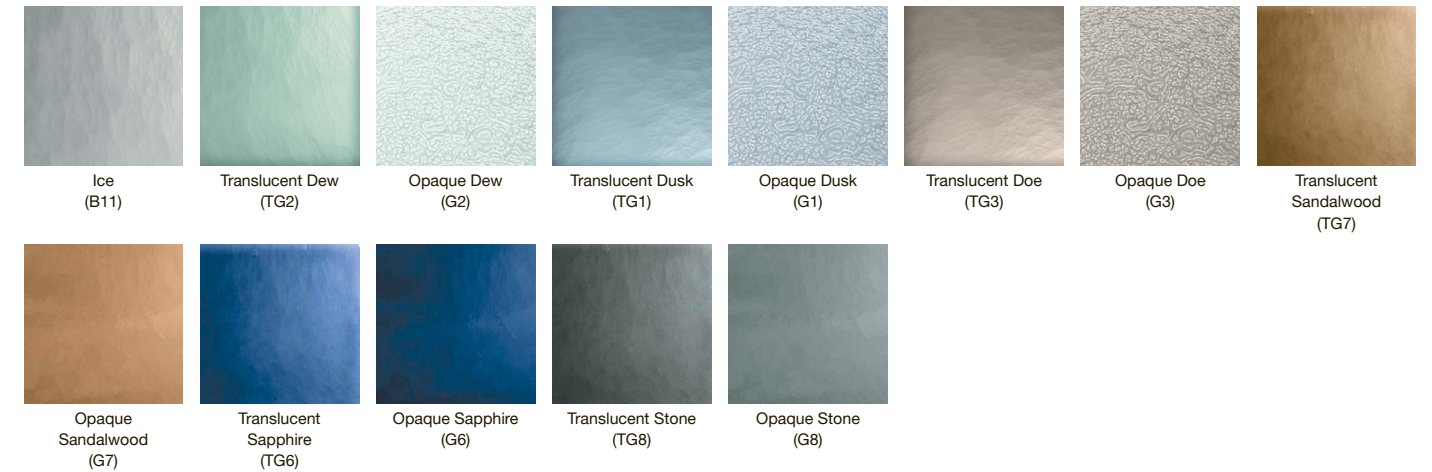

ARTIST EDITIONS® PATTERNS & COLORS

GLASS COLORS

Toilet & Bidet Colors

Name	White (0)	Dune (NY)	Biscuit (96)	Almond (47)	Ice Grey (95)	Sandbar (G9)	Cashmere (K4)	Thunder Grey (58)	Honed Black (HB1)	Black Black (7)
<b>One-Piece Intelligent Toilets</b>										
Avoir	•									
Eir	•									
Karing	•									
Numi	•								•	
Veil Floor-Mount	•									
Veil Wall-Hung	•									
<b>One-Piece Toilets</b>										
Adair	•	•	•		•	•				•
Cimarron	•	•	•		•	•				•
Kathryn	•	•	•		•	•	•	•		•
Memoirs	•	•	•		•			•		•
Memoirs With Skirted Trapway	•	•	•		•	•	•	•		•
Memoirs Wall-Hung	•									•
Reach	•	•	•		•	•				•
Reach Curv	•									
San Raphael	•									
San Raphael Pressure Lite	•	•	•		•	•		•		•
San Souci	•	•	•	•	•	•	•	•		•
Santa Rosa 1.28 GPF	•		•	•						•
Santa Rosa 1.6 GPF	•		•							•
Tresham	•	•	•		•	•	•	•		•
Veil Floor-Mount	•									
Veil Wall-Hung With Reveal Seat	•	•	•							•