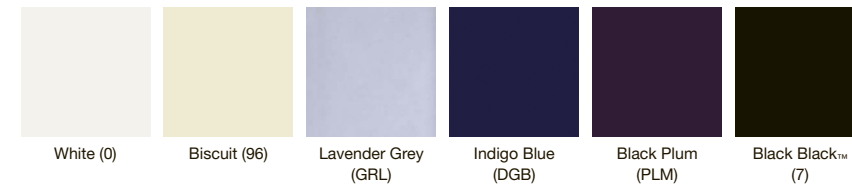

ARTIFACTS® BASE COLORS