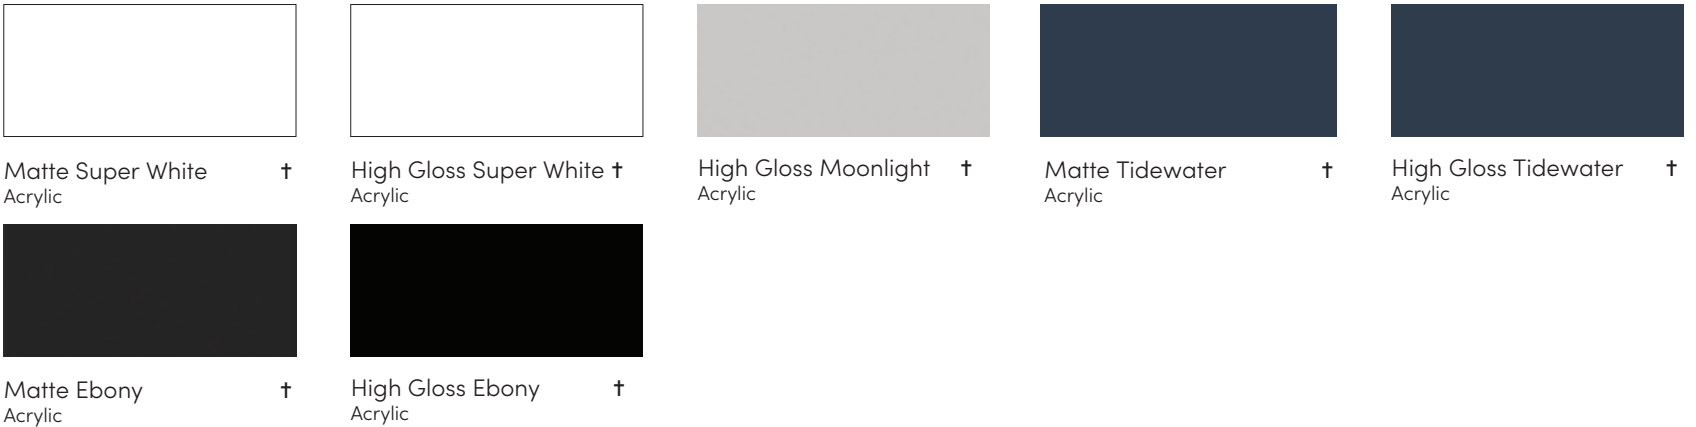

Solid Colors